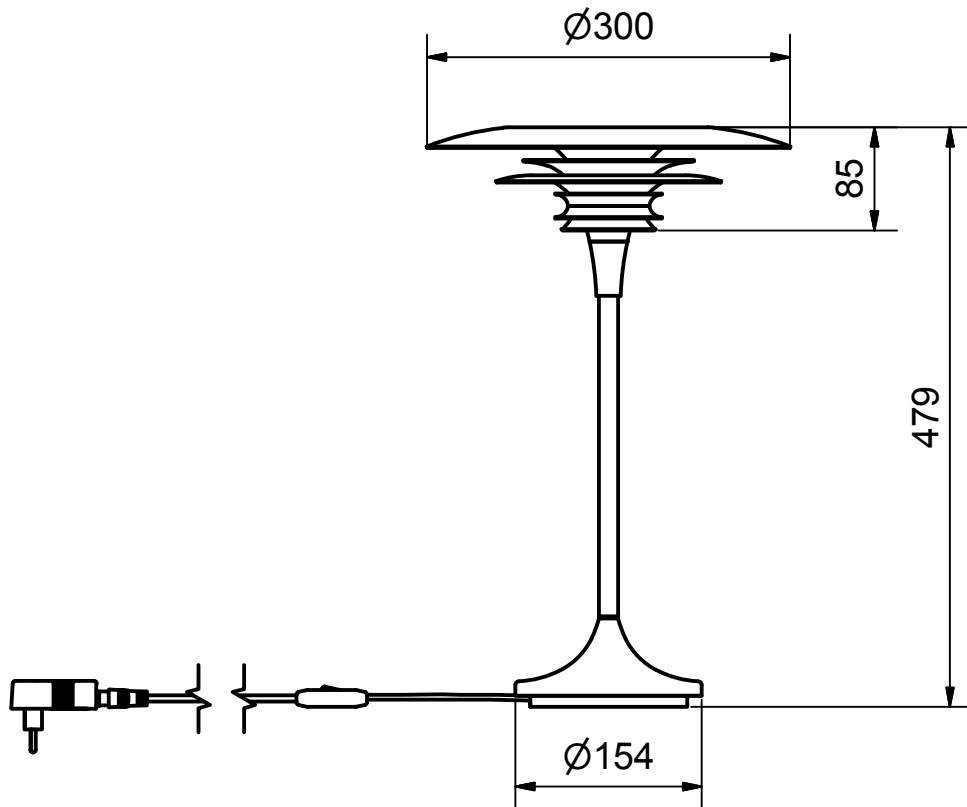

Benämning		Modellbeteckning	
Bordlampa 20W		DIABLO	
 BELID <i>Since 1969</i> SE-432 95 VARBERG, Sweden Phone +46 340 62 30 00 Fax +46 340 62 30 27	Material	Konstruerad av	Ritad av
	Dimension	JC	JC
	Area mm2	Vikt kg	Skala
	N/A		2015-04-20
		Ritnings.nr.	
		B-4366 måttskiss	