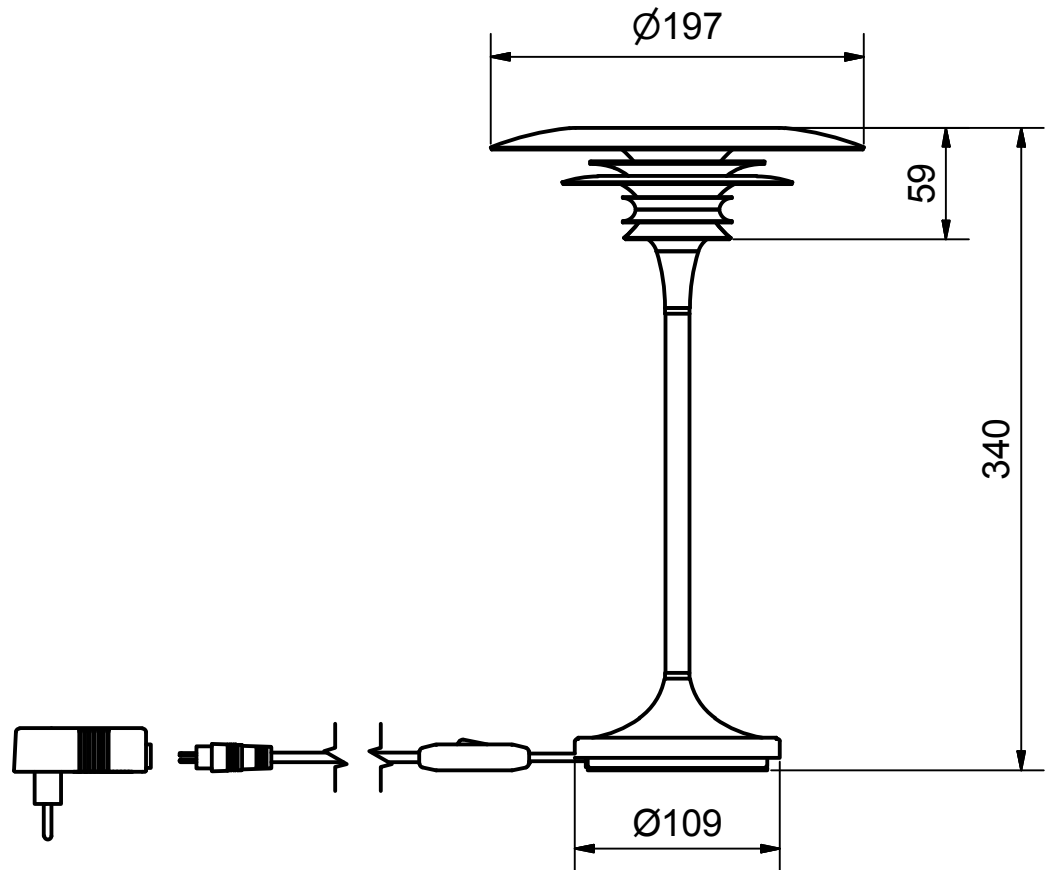

Benämning		Modellbeteckning	
Bordlampa		DIABLO	
 BELID <i>Since 1969</i> SE-432 95 VARBERG, Sweden Phone +46 340 62 30 00 Fax +46 340 62 30 27	Material	Konstruerad av	Ritad av
	Dimension	JC	JC
	Area mm2	Skala	Datum
Vikt kg	2015-04-20	Ritnings.nr.	
0,18 kg		B-4368 måttskiss	