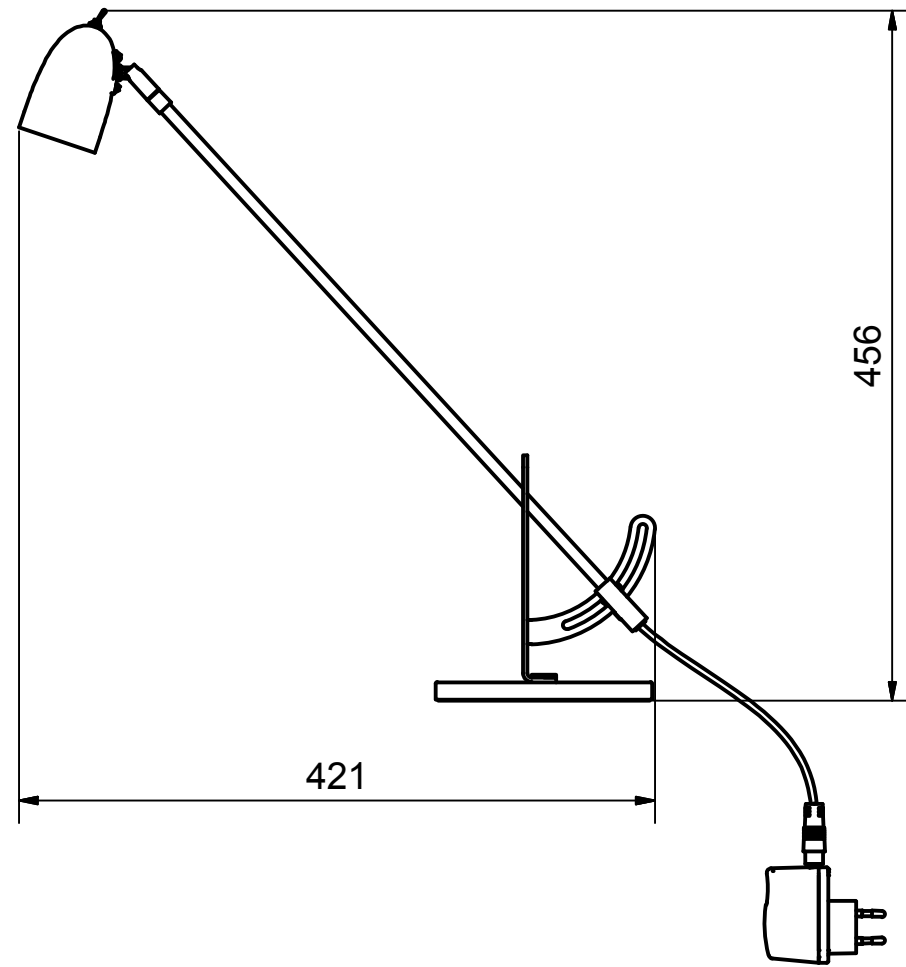

Benämning		Modellbeteckning		
 BELID <i>Since 1969</i> SE-432 95 VARBERG, Sweden Phone +46 340 62 30 00 Fax +46 340 62 30 27		Material	Konstruerad av	Ritad av
		Dimension	Skala	Datum
		Area mm2	Vikt kg	Ritnings.nr.
		0,68 kg	B-4014 måttskiss	
			JC	
			2015-04-13	